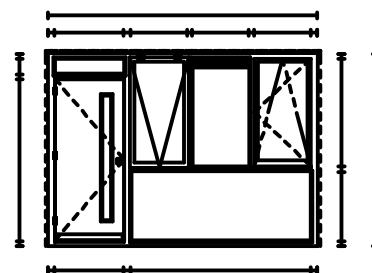

HOUTLIJST kozijn A6

Opdr.gever : Jansen H.G.

Adres : Breestraat 21
Plaats : 2356 KL Hoogkarspel
Telefoon : 0222 345678
Fax : 0222 562266

Houtverbindingen:

Kozijn : Pen- en gat
Ramen : Pen- en gat

Code : A6

Aantal : 1

Afm. : 3500x2500 mm (bxh)

Houtsoort	Afmetingen	Lengte *) (mm)	Aantal	Toepassing	Kozijn code/aantal
MERANTI	90x114 mm	2500	2	Buitenstijl	A6 / 1
MERANTI	90x114 mm	2500	1	Tussenstijl	A6 / 1
MERANTI	67x114 mm	1033	1	Tussendorpel	A6 / 1
MERANTI	67x114 mm	1499	2	Tussenstijl	A6 / 1
MERANTI	67x114 mm	2465	1	Tussendorpel	A6 / 1
MERANTI	67x114 mm	3540	1	Bovendorpel	A6 / 1
MERANTI	67x114 mm	3540	1	Onderdorpel	A6 / 1
MERANTI	54x78 mm	764	1	Onderdorpel	A6 / 1
MERANTI	54x78 mm	818	1	Onderdorpel	A6 / 1
MERANTI	54x67 mm	764	1	Bovendorpel	A6 / 1
MERANTI	54x67 mm	818	1	Bovendorpel	A6 / 1
MERANTI	54x67 mm	1470	2	Stijl	A6 / 1
MERANTI	54x67 mm	1472	2	Stijl	A6 / 1
MERANTI	22x30 mm	766	1	VRt-Glaslat	A6 / 1
MERANTI	22x30 mm	933	1	VRt-Glaslat	A6 / 1
MERANTI	22x30 mm	2365	1	Pan.-lijst	A6 / 1
MERANTI	20x20 mm	944	2	Pan.-lijst	A6 / 1
MERANTI	20x20 mm	2365	1	Pan.-lijst	A6 / 1
MERANTI	17x27 mm	664	1	Rm-glaslat	A6 / 1
MERANTI	17x27 mm	718	1	Rm-glaslat	A6 / 1
MERANTI	17x24 mm	242	2	VRt-Glaslat	A6 / 1
MERANTI	17x24 mm	766	1	VRt-Glaslat	A6 / 1
MERANTI	17x24 mm	933	1	VRt-Glaslat	A6 / 1
MERANTI	17x24 mm	1443	2	VRt-Glaslat	A6 / 1
MERANTI	17x18 mm	664	1	Rm-glaslat	A6 / 1
MERANTI	17x18 mm	718	1	Rm-glaslat	A6 / 1
MERANTI	17x18 mm	1319	2	Rm-glaslat	A6 / 1
MERANTI	17x18 mm	1321	2	Rm-glaslat	A6 / 1

*) **Lengte is incl. onderst. toeslagen (- is korter):**

Kozijnpenen: 0.0 mm per pen

Kozijndorpels: 20.0 mm per "stomp" uiteinde

Raamdorpels: 0.0 mm

Raamstijlen: 40.0 mm